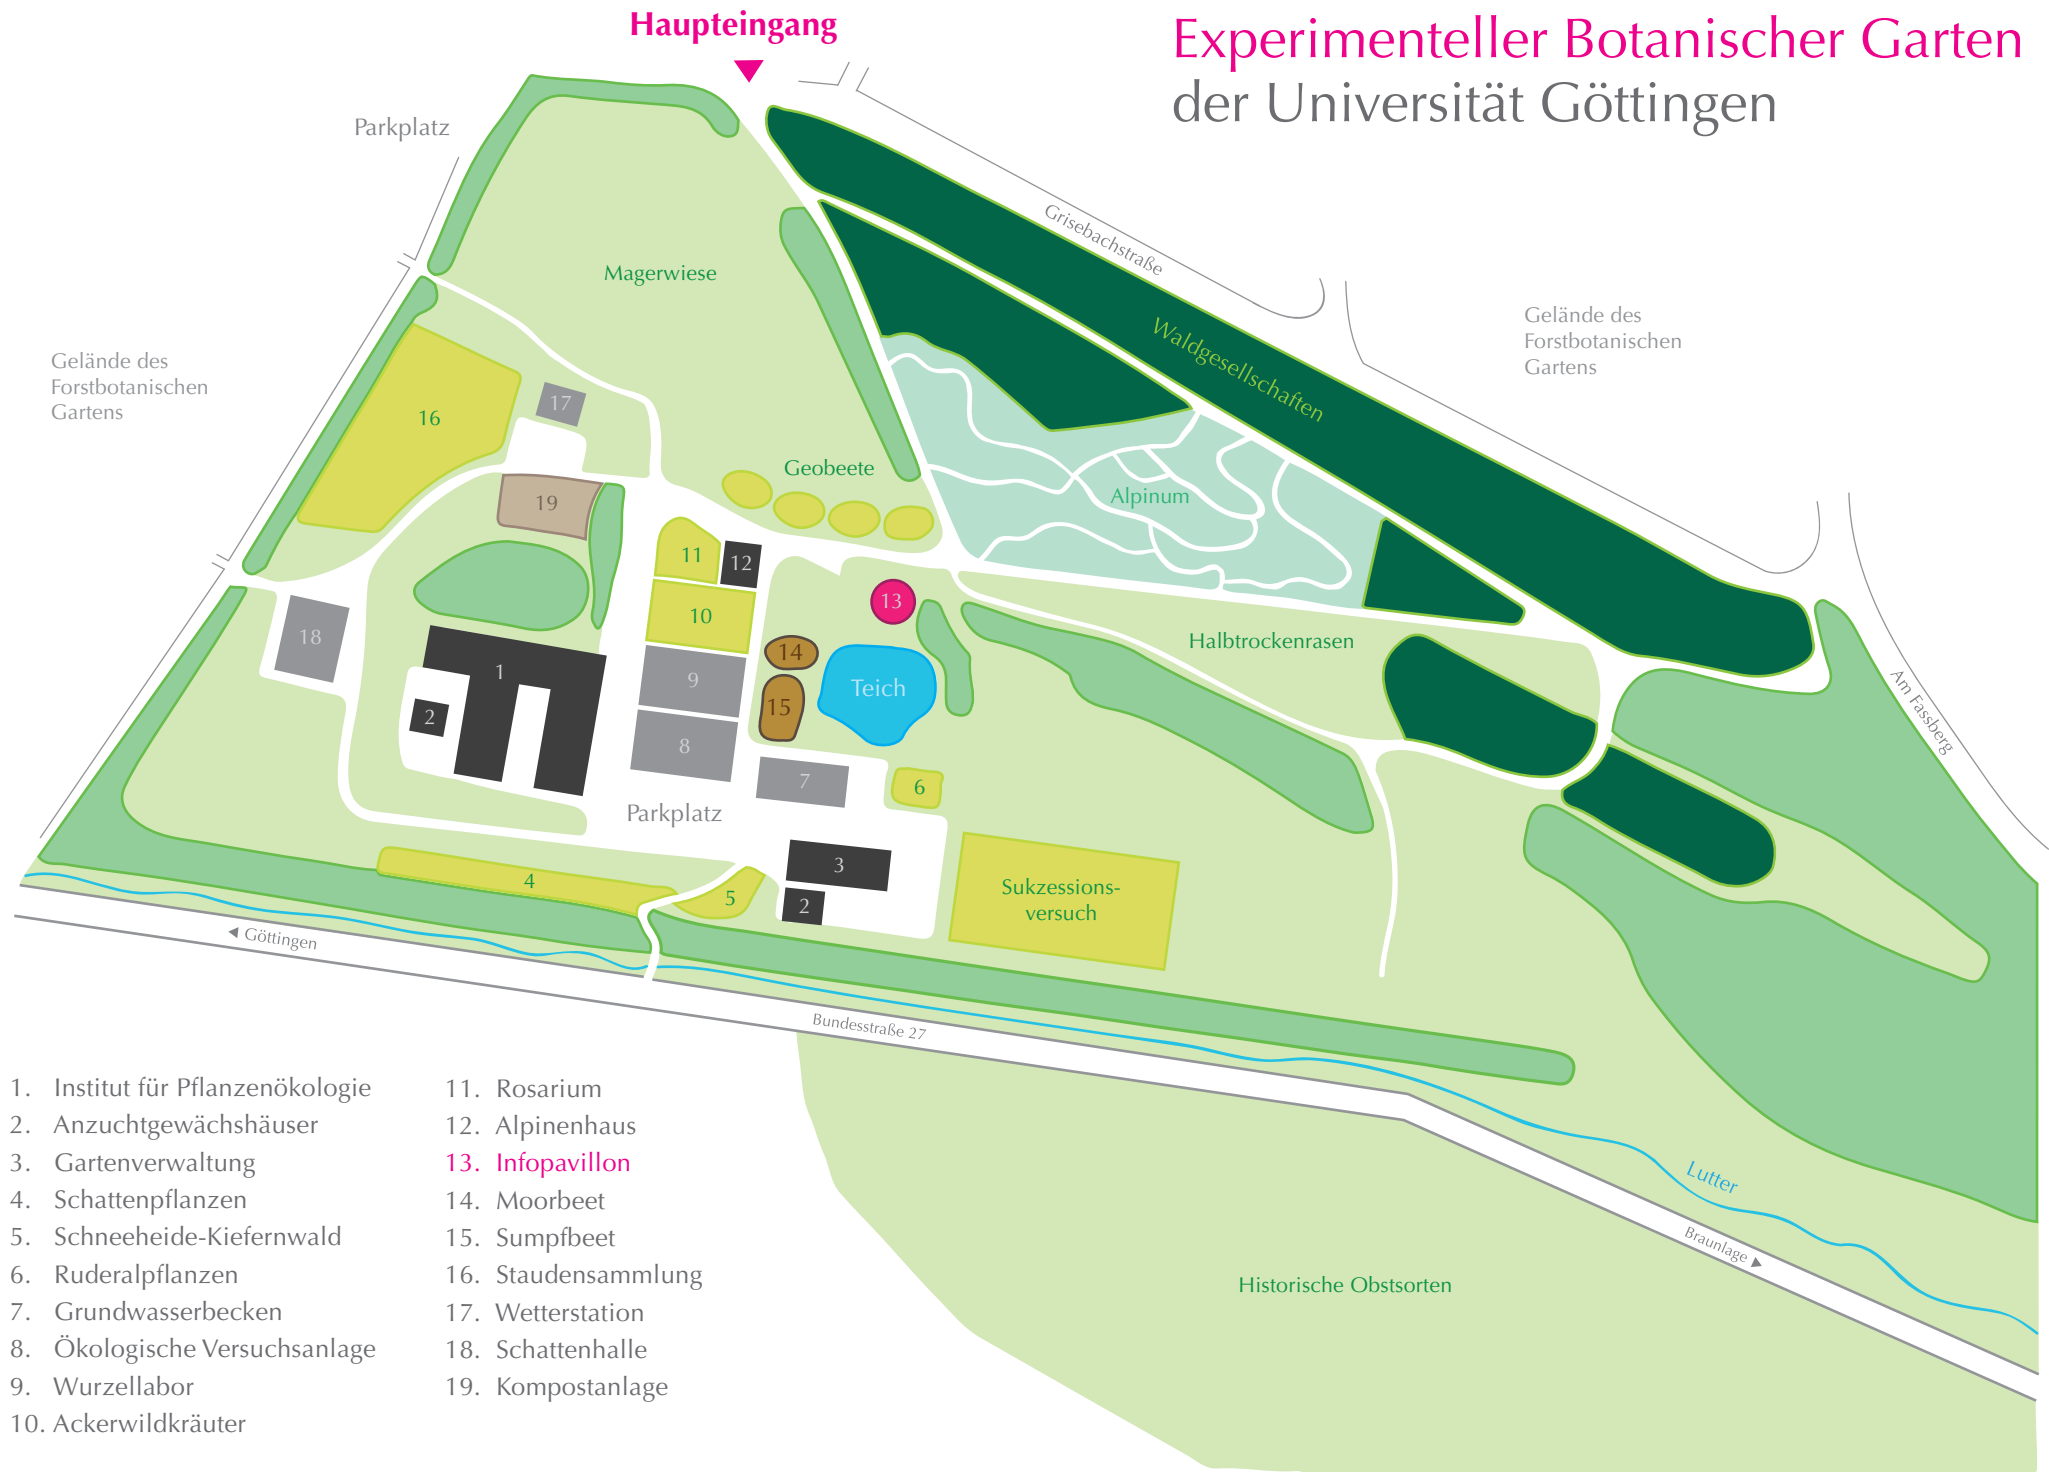

# Experimenteller Botanischer Garten der Universität Göttingen

- |                                  |                     |
|----------------------------------|---------------------|
| 1. Institut für Pflanzenökologie | 11. Rosarium        |
| 2. Anzuchtgewächshäuser          | 12. Alpinenhaus     |
| 3. Gartenverwaltung              | 13. Infopavillon    |
| 4. Schattenpflanzen              | 14. Moorbeet        |
| 5. Schneeheide-Kiefernwald       | 15. Sumpfbeet       |
| 6. Ruderalpflanzen               | 16. Staudensammlung |
| 7. Grundwasserbecken             | 17. Wetterstation   |
| 8. Ökologische Versuchsanlage    | 18. Schattenhalle   |
| 9. Wurzellabor                   | 19. Kompostanlage   |
| 10. Ackerwildkräuter             |                     |