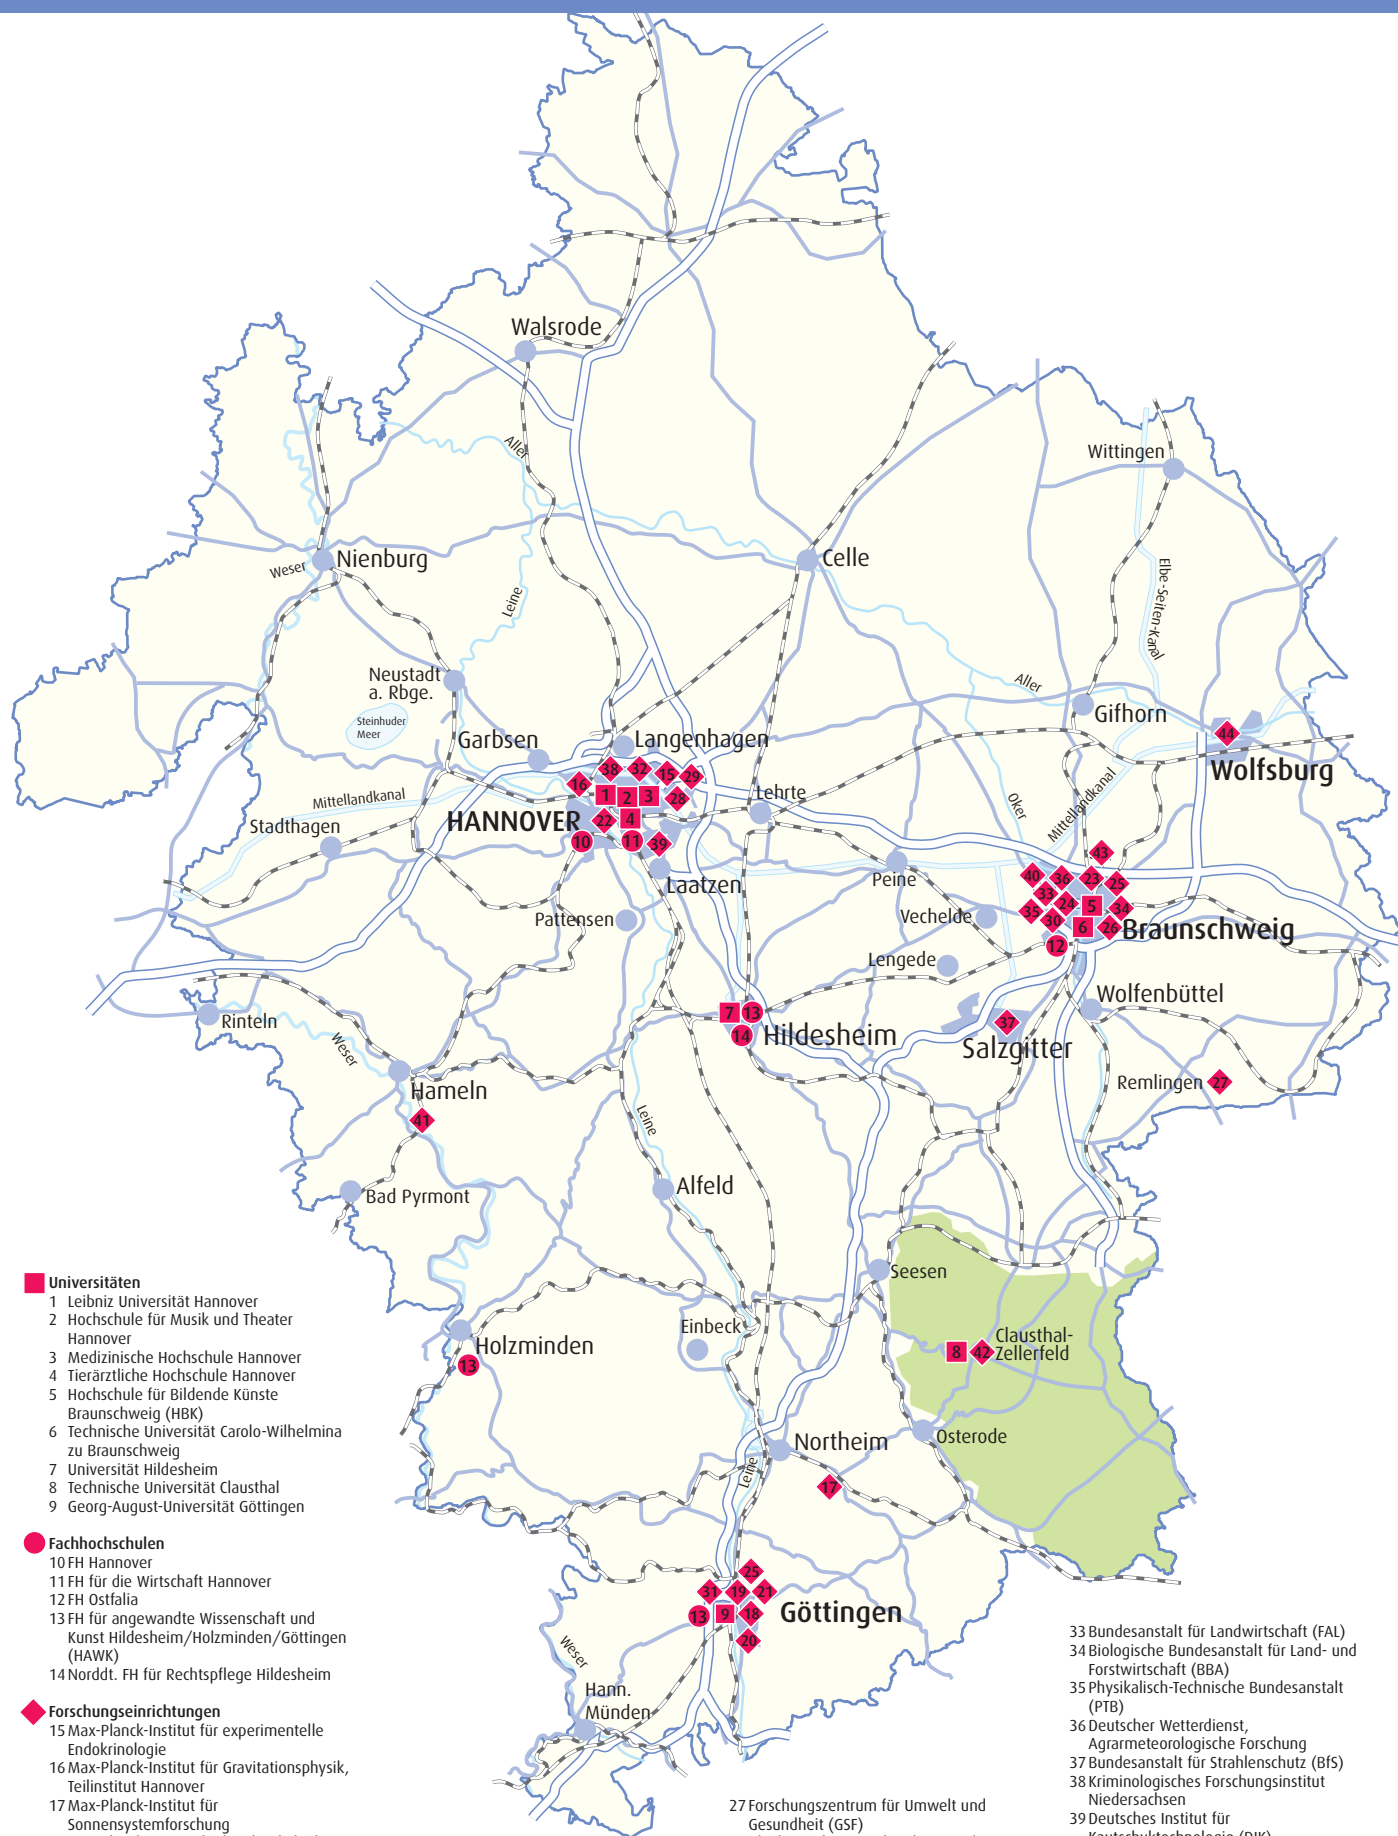

Hochschulen und Forschungseinrichtungen in der Metropolregion Hannover Braunschweig Göttingen Wolfsburg

Universitäten

- 1 Leibniz Universität Hannover
- 2 Hochschule für Musik und Theater Hannover
- 3 Medizinische Hochschule Hannover
- 4 Tierärztliche Hochschule Hannover
- 5 Hochschule für Bildende Künste Braunschweig (HBK)
- 6 Technische Universität Carolo-Wilhelmina zu Braunschweig
- 7 Universität Hildesheim
- 8 Technische Universität Clausthal
- 9 Georg-August-Universität Göttingen

Fachhochschulen

- 10 FH Hannover
- 11 FH für die Wirtschaft Hannover
- 12 FH Ostfalia
- 13 FH für angewandte Wissenschaft und Kunst Hildesheim/Holzminde/Göttingen (HAWK)
- 14 Norddt. FH für Rechtspflege Hildesheim

Forschungseinrichtungen

- 15 Max-Planck-Institut für experimentelle Endokrinologie
- 16 Max-Planck-Institut für Gravitationsphysik, Teilinstitut Hannover
- 17 Max-Planck-Institut für Sonnensystemforschung
- 18 Max-Planck-Institut für biophysikalische Chemie
- 19 Max-Planck-Institut für experimentelle Medizin
- 20 Max-Planck-Institut für Dynamik und Selbstorganisation
- 21 Max-Planck-Institut für Geschichte
- 22 Fraunhofer Institut für Toxikologie und Experimentelle Medizin ITEM

- 23 Fraunhofer Institut für Holzforschung; Wilhelm-Klauditz-Institut WKI
- 24 Fraunhofer Institut für Schicht- und Oberflächentechnik IST
- 25 Deutsches Zentrum für Luft- und Raumfahrt (DLR)
- 26 Zentrum für Infektionsforschung (vormals GBF)