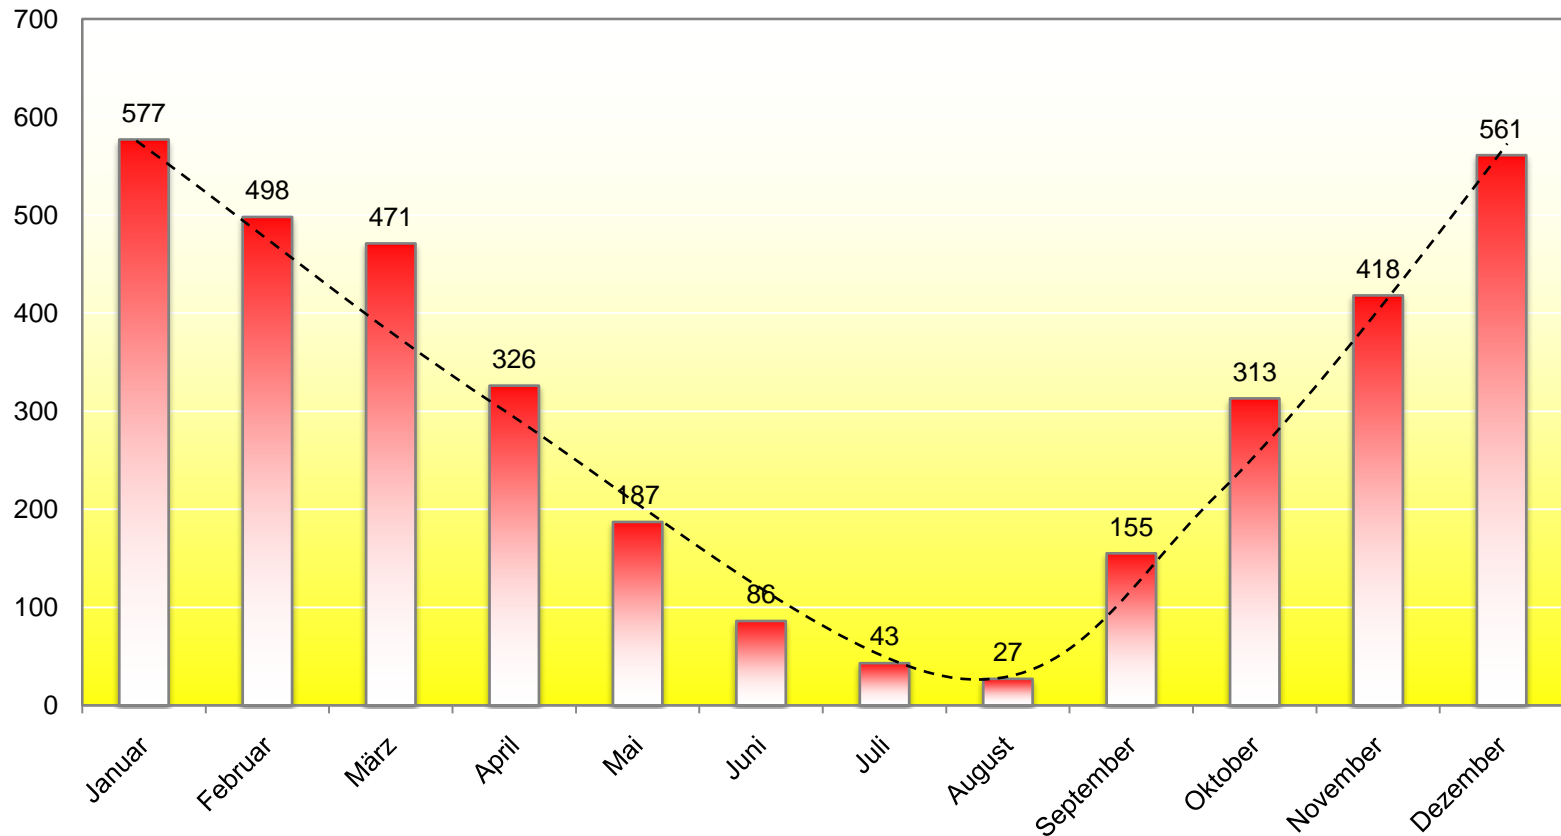

Heizkurve 2000 – 2009 (Gradtagszahlen)

GTZ	Januar	Februar	März	April	Mai	Juni	Juli	August	September	Oktober	November	Dezember	Jahr
2000-2009	577	498	471	326	187	86	43	27	155	313	418	561	3660

13. Sept. 2011