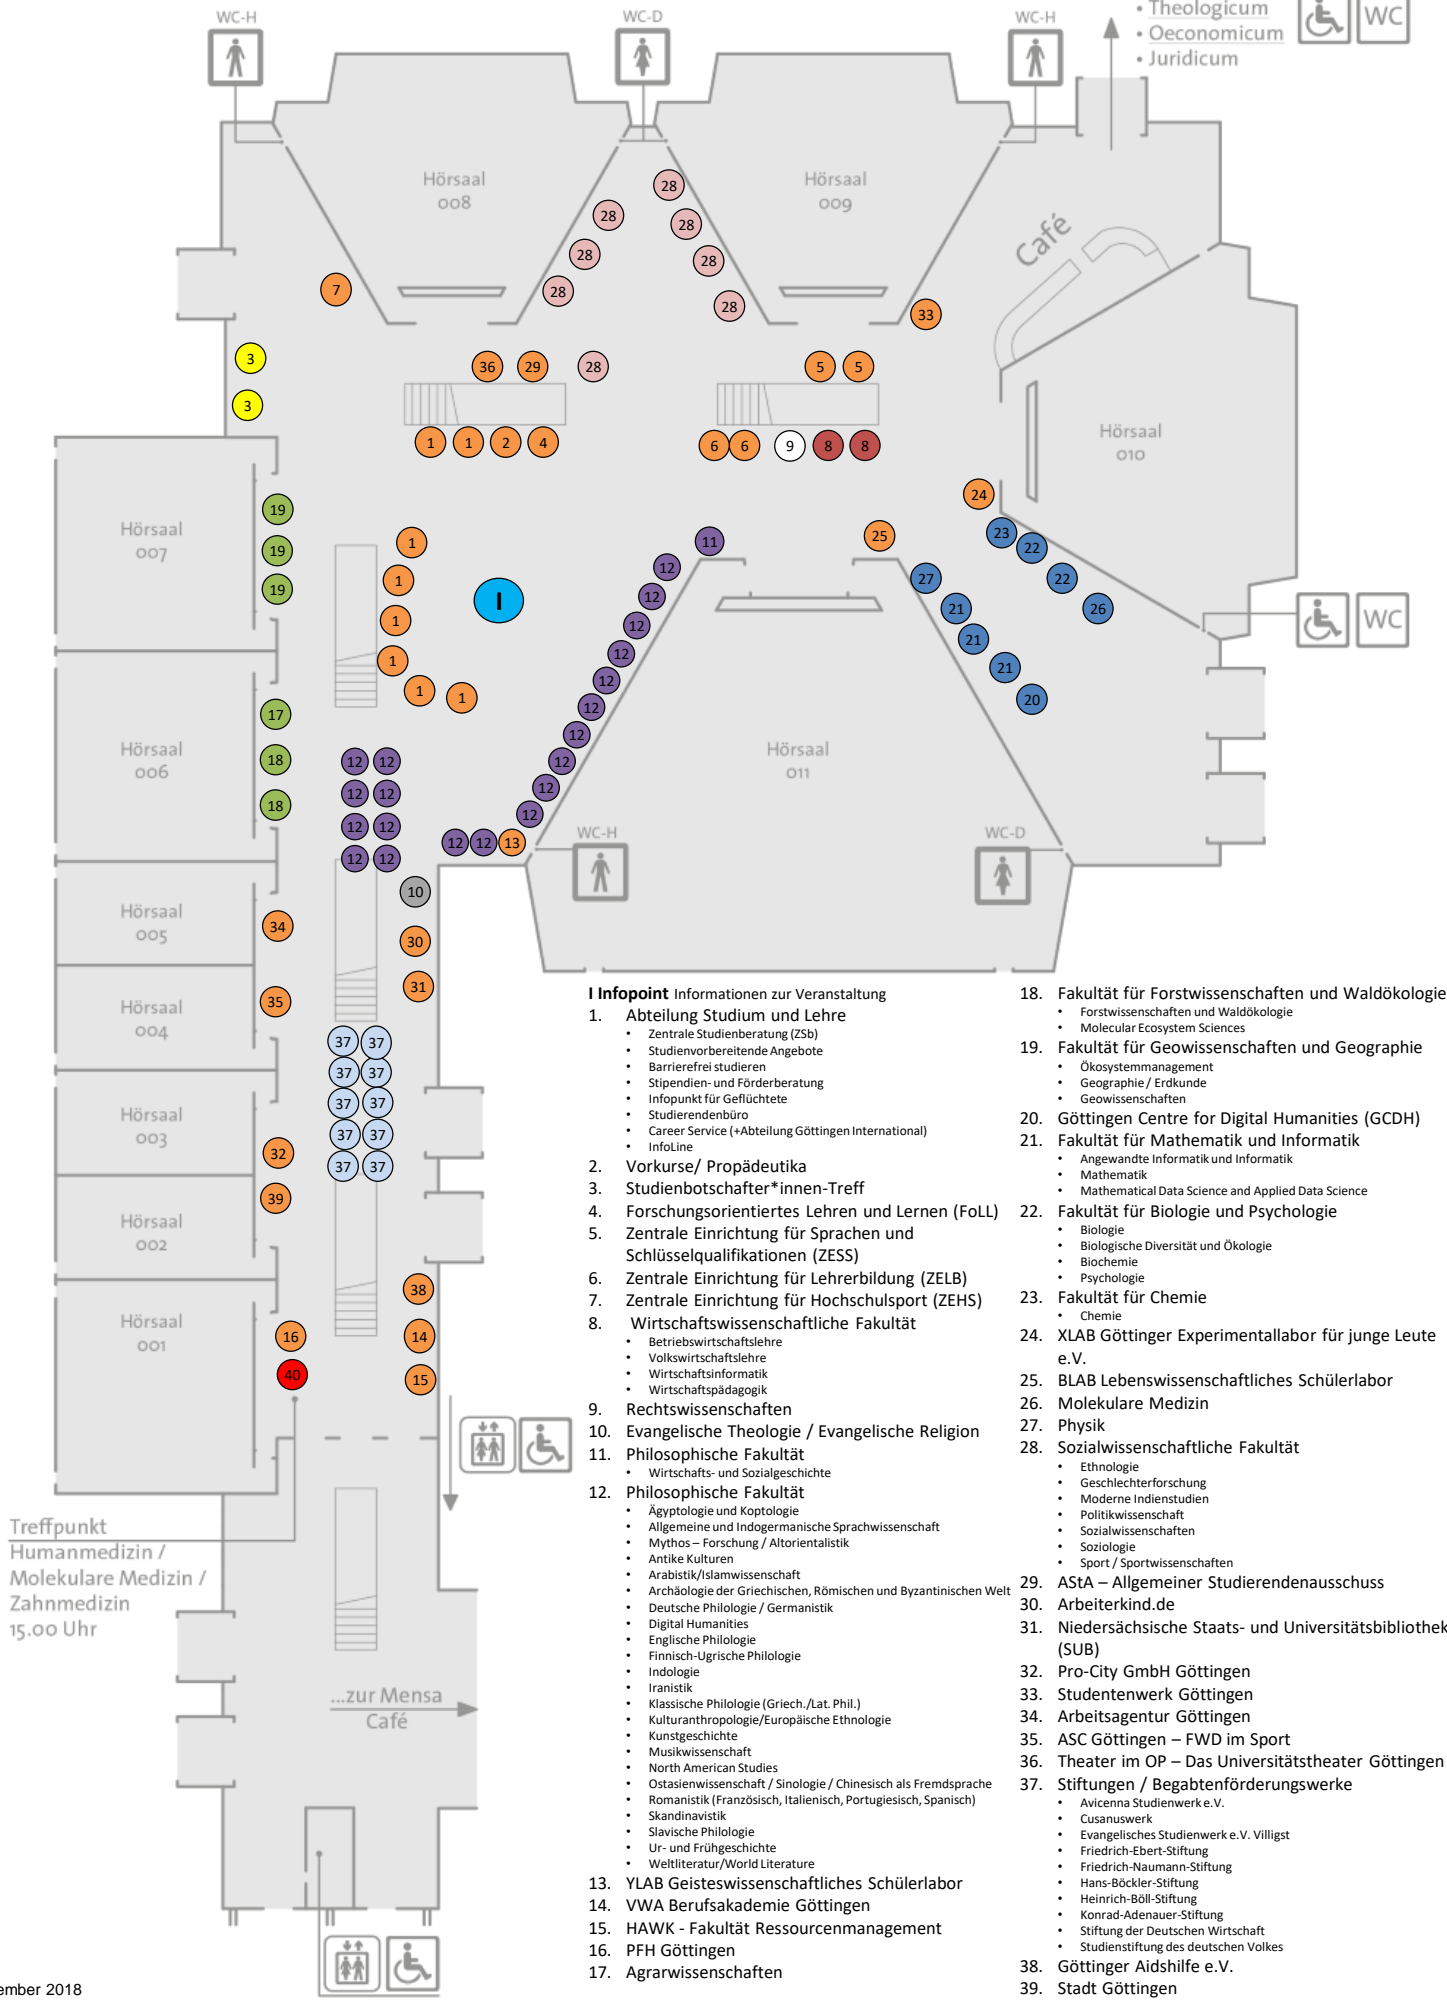

**Hinweis:**  
**Alle Hörsäle mit einer 1 vorne sind im ersten Obergeschoss!**  
**Ebenso befindet sich dort die Ruhezone „Auszeit“ ☺**

- Universitätsbibliothek
- Zentrum
- Theologicum
- Oeconomicum
- Juridicum

Treffpunkt  
 Humanmedizin /  
 Molekulare Medizin /  
 Zahnmedizin  
 15.00 Uhr

...zur Mensa  
 Café