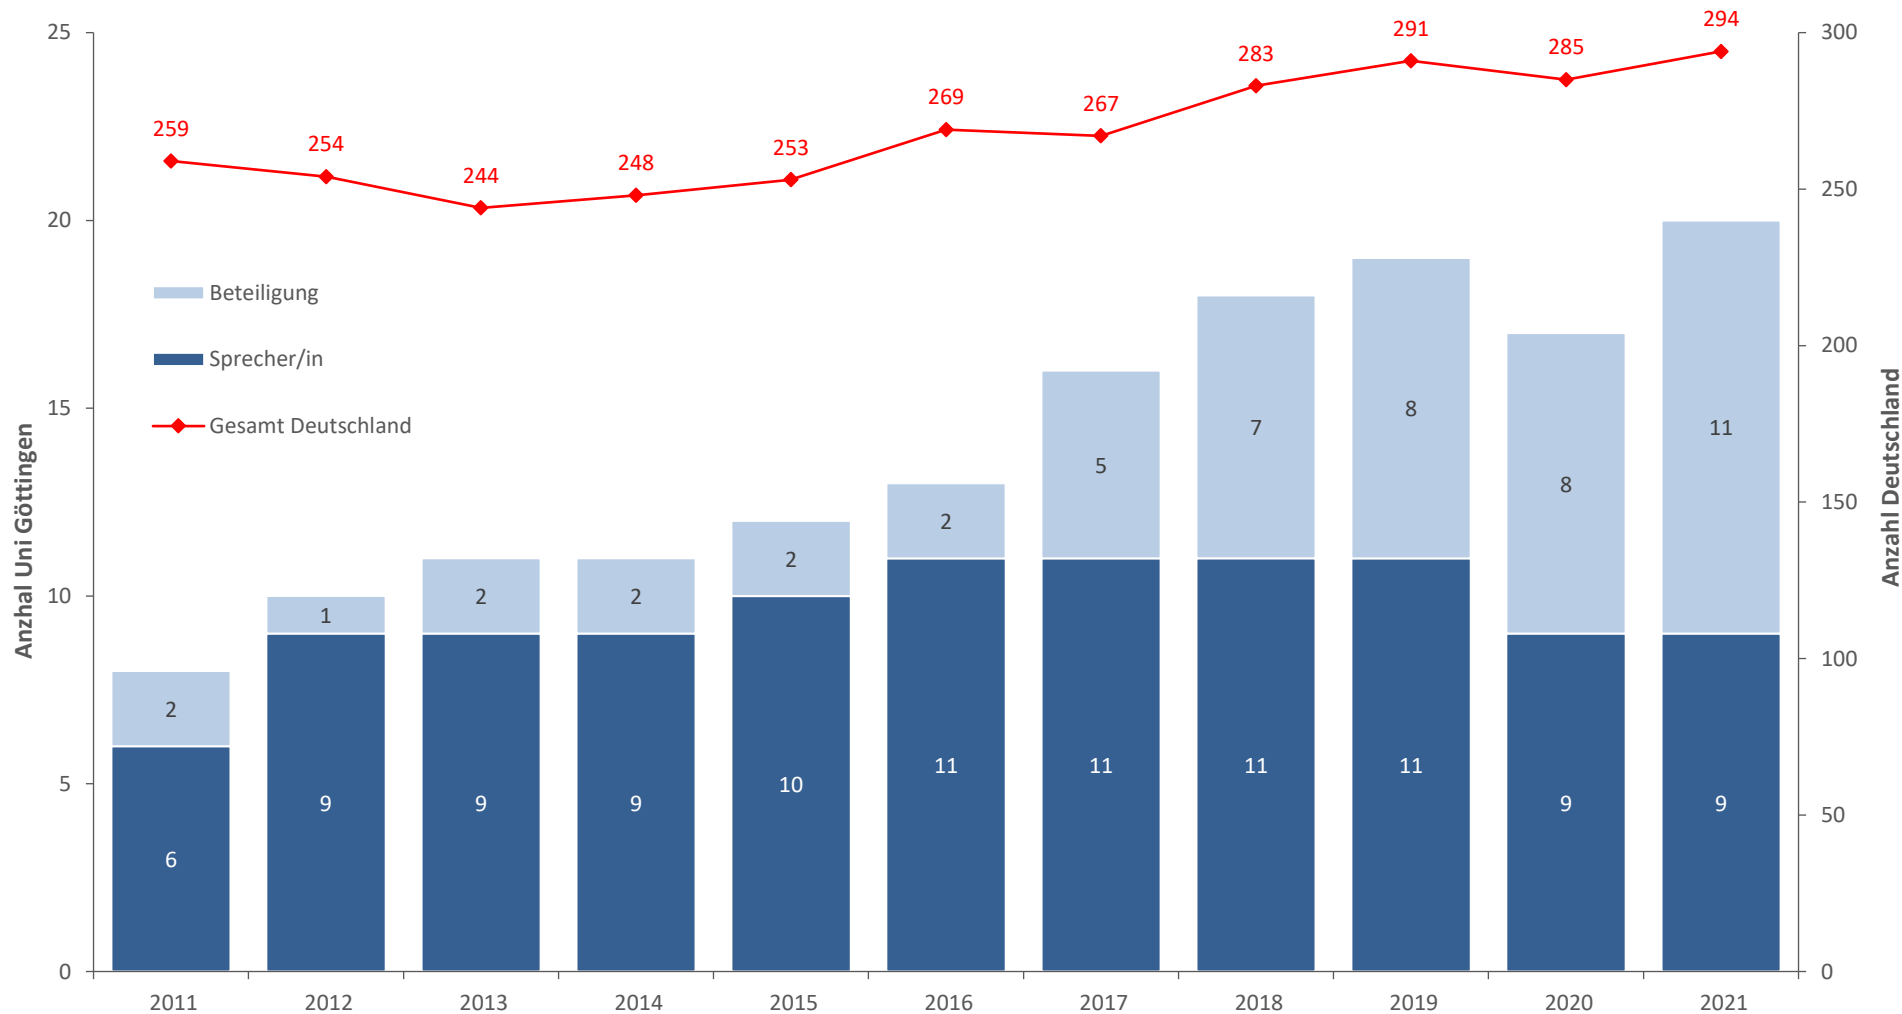

DFG Sonderforschungsbereiche & SFB/Transregios Georg-August-Universität Göttingen

Definition

DFG-Sonderforschungsbereich: https://www.dfg.de/foerderung/programme/koordinierte_programme/sfb/index.jsp

Stand: 17.03.2023