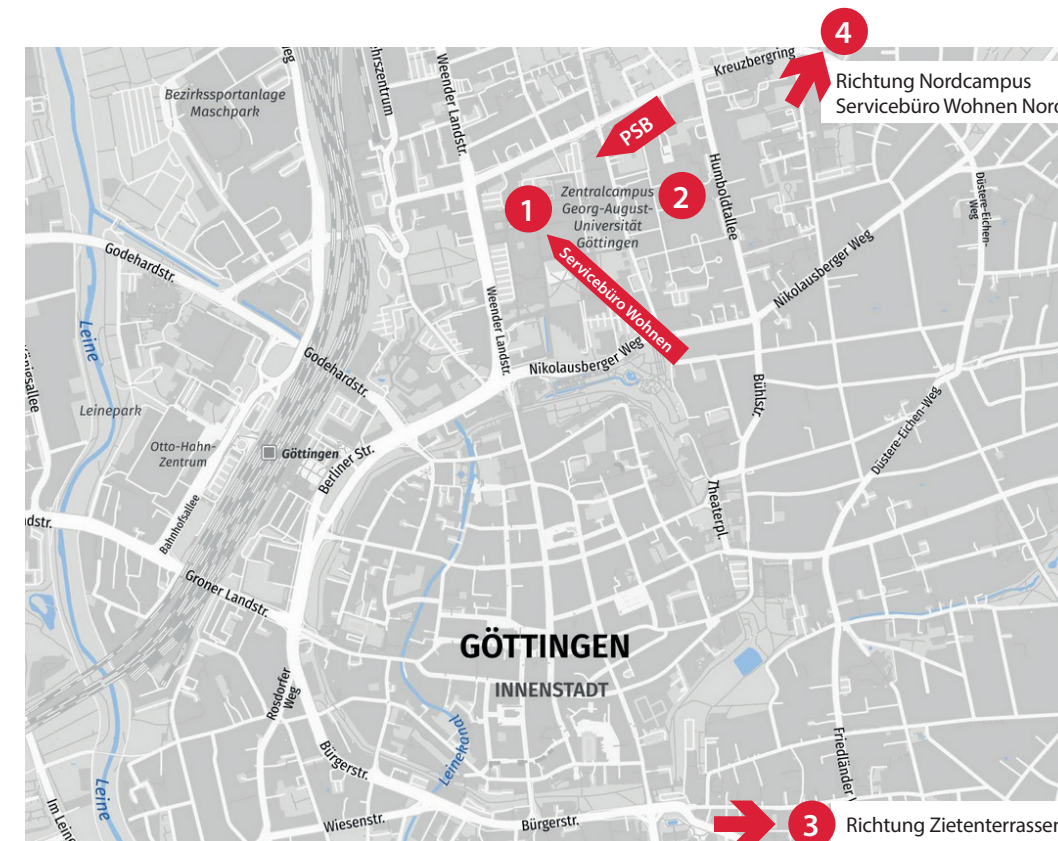

CAMPUSGASTRONOMIE

GUT ESSEN UND TRINKEN IN UNSEREN MENSEN UND CAFETERIEN:

1. **1 Zentralcampus:**
   Zentralmensa
   Café Central
   Café Campus
   Cafeteria SUB
   Infobox
   (Serviceleistungen zur Gästekarte und zur Mensa Kids Card)
2. **2 Goßlerstraße:**
   Mensa am Turm
   Café am Turm
   Café Cult
3. **3 Zietenterrassen:**
   Bistro HAWK
4. **4 Nordcampus:**
   Lunchbox (Ersatz während der Sanierung der Nordmensa)
   Cafeteria Physik
   Cafeteria HAWK

Die CampusGastronomie bietet im Stadtgebiet Göttingen Studierenden mit drei Mensen und acht Cafeterien ein breit gefächertes kulinarisches Angebot. Einrichtungen auf dem Zentralcampus, dem Nordcampus oder auf den Zietenterrassen – alle sind gut zu erreichen.

In jeder Mensa können sich Studierende gesund, abwechslungsreich und preisgünstig ernähren: Aufgrund der vielfältigen Speisenauswahl ist für alle etwas dabei - vegetarische und vegane Gerichte, Speisen mit Fisch oder Fleisch, Gemüse, Salate und Eintöpfe. Die Mensa am Turm bietet ein rein veganes und vegetarisches Angebot.

Regionale Lebensmittel und Nachhaltigkeit spielen eine wichtige Rolle. Die Zentralmensa verarbeitet z. B. qualitativ höherwertiges Fleisch vom Strohschwein und vom Leinetaler Premiumrind. Mit „Campus to go“ genießt du dein Lieblingsessen wo immer du möchtest.

Gezahlt wird ausschließlich per Karte (Studierendenausweis).

Externe Gäste erhalten an der Infobox eine per EC-Card aufladbare Gästekarte.

Die Zentralmensa bietet ihren Gästen vier von acht Kassen als KI-gestützte Selbst-Scan-Kassen.

► Verwaltung der CampusGastronomie

Zentralmensa-Gebäude/Ebene 1
Platz der Göttinger Sieben 4 (Zentralcampus)
veranstaltungsservice@studentenwerk-goettingen.de
Tel.: 0551 39 – 35165

WIR SEHEN UNS – IM STUDENTENWERK GÖTTINGEN!