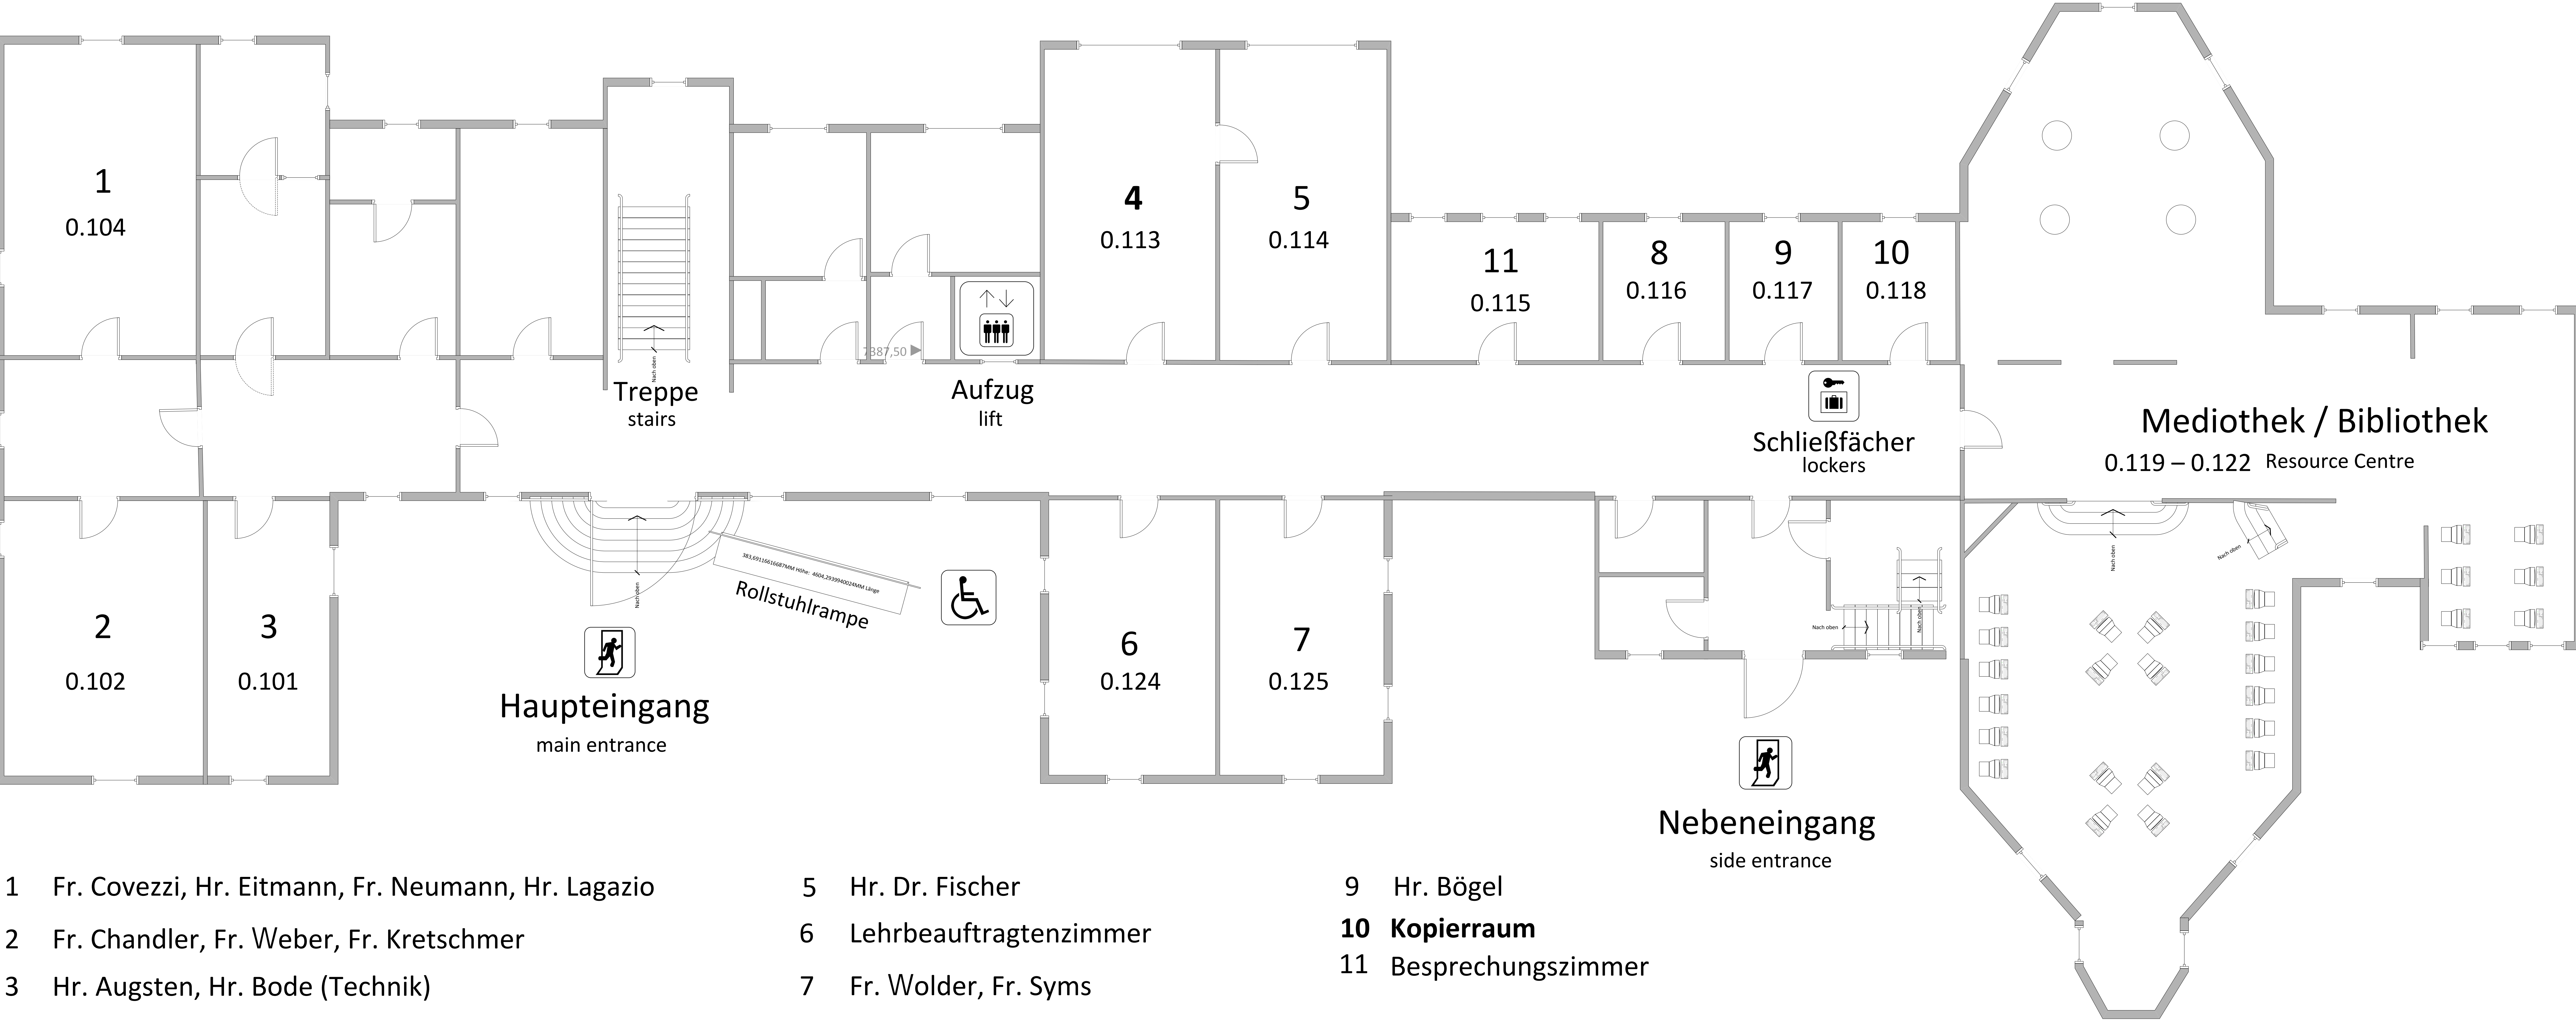

EG

- 1 Fr. Covezzi, Hr. Eitmann, Fr. Neumann, Hr. Lagazio
- 2 Fr. Chandler, Fr. Weber, Fr. Kretschmer
- 3 Hr. Augsten, Hr. Bode (Technik)
- 4 **Geschäftszimmer** (Fr. Kanand, Fr. Hoffmann)

- 5 Hr. Dr. Fischer
- 6 Lehrbeauftragtenzimmer
- 7 Fr. Wolder, Fr. Syms
- 8 **Prüfungsamt** (Fr. Bruckuf)

- 9 Hr. Bögel
- 10 **Kopierraum**
- 11 Besprechungszimmer

1. OG

- 1 Fr. Mohagheghi, Fr. Gisler
- 2 Fr. Reggio, Fr. Thomas, Hr. Park, Hr. Stamatopoulos
- 3 Fr. Bréhinier
- 4 Fr. Dr. Neuroth-Hartmann
- 5 Fr. Dr. Broermann
- 6 **Behindertengerechtes WC / Wickeltisch**

2. OG

SL6
2.102

1
2.103

SL7
2.106

Treppe
stairs

Aufzug
lift

2
2.108

SL5
2.101