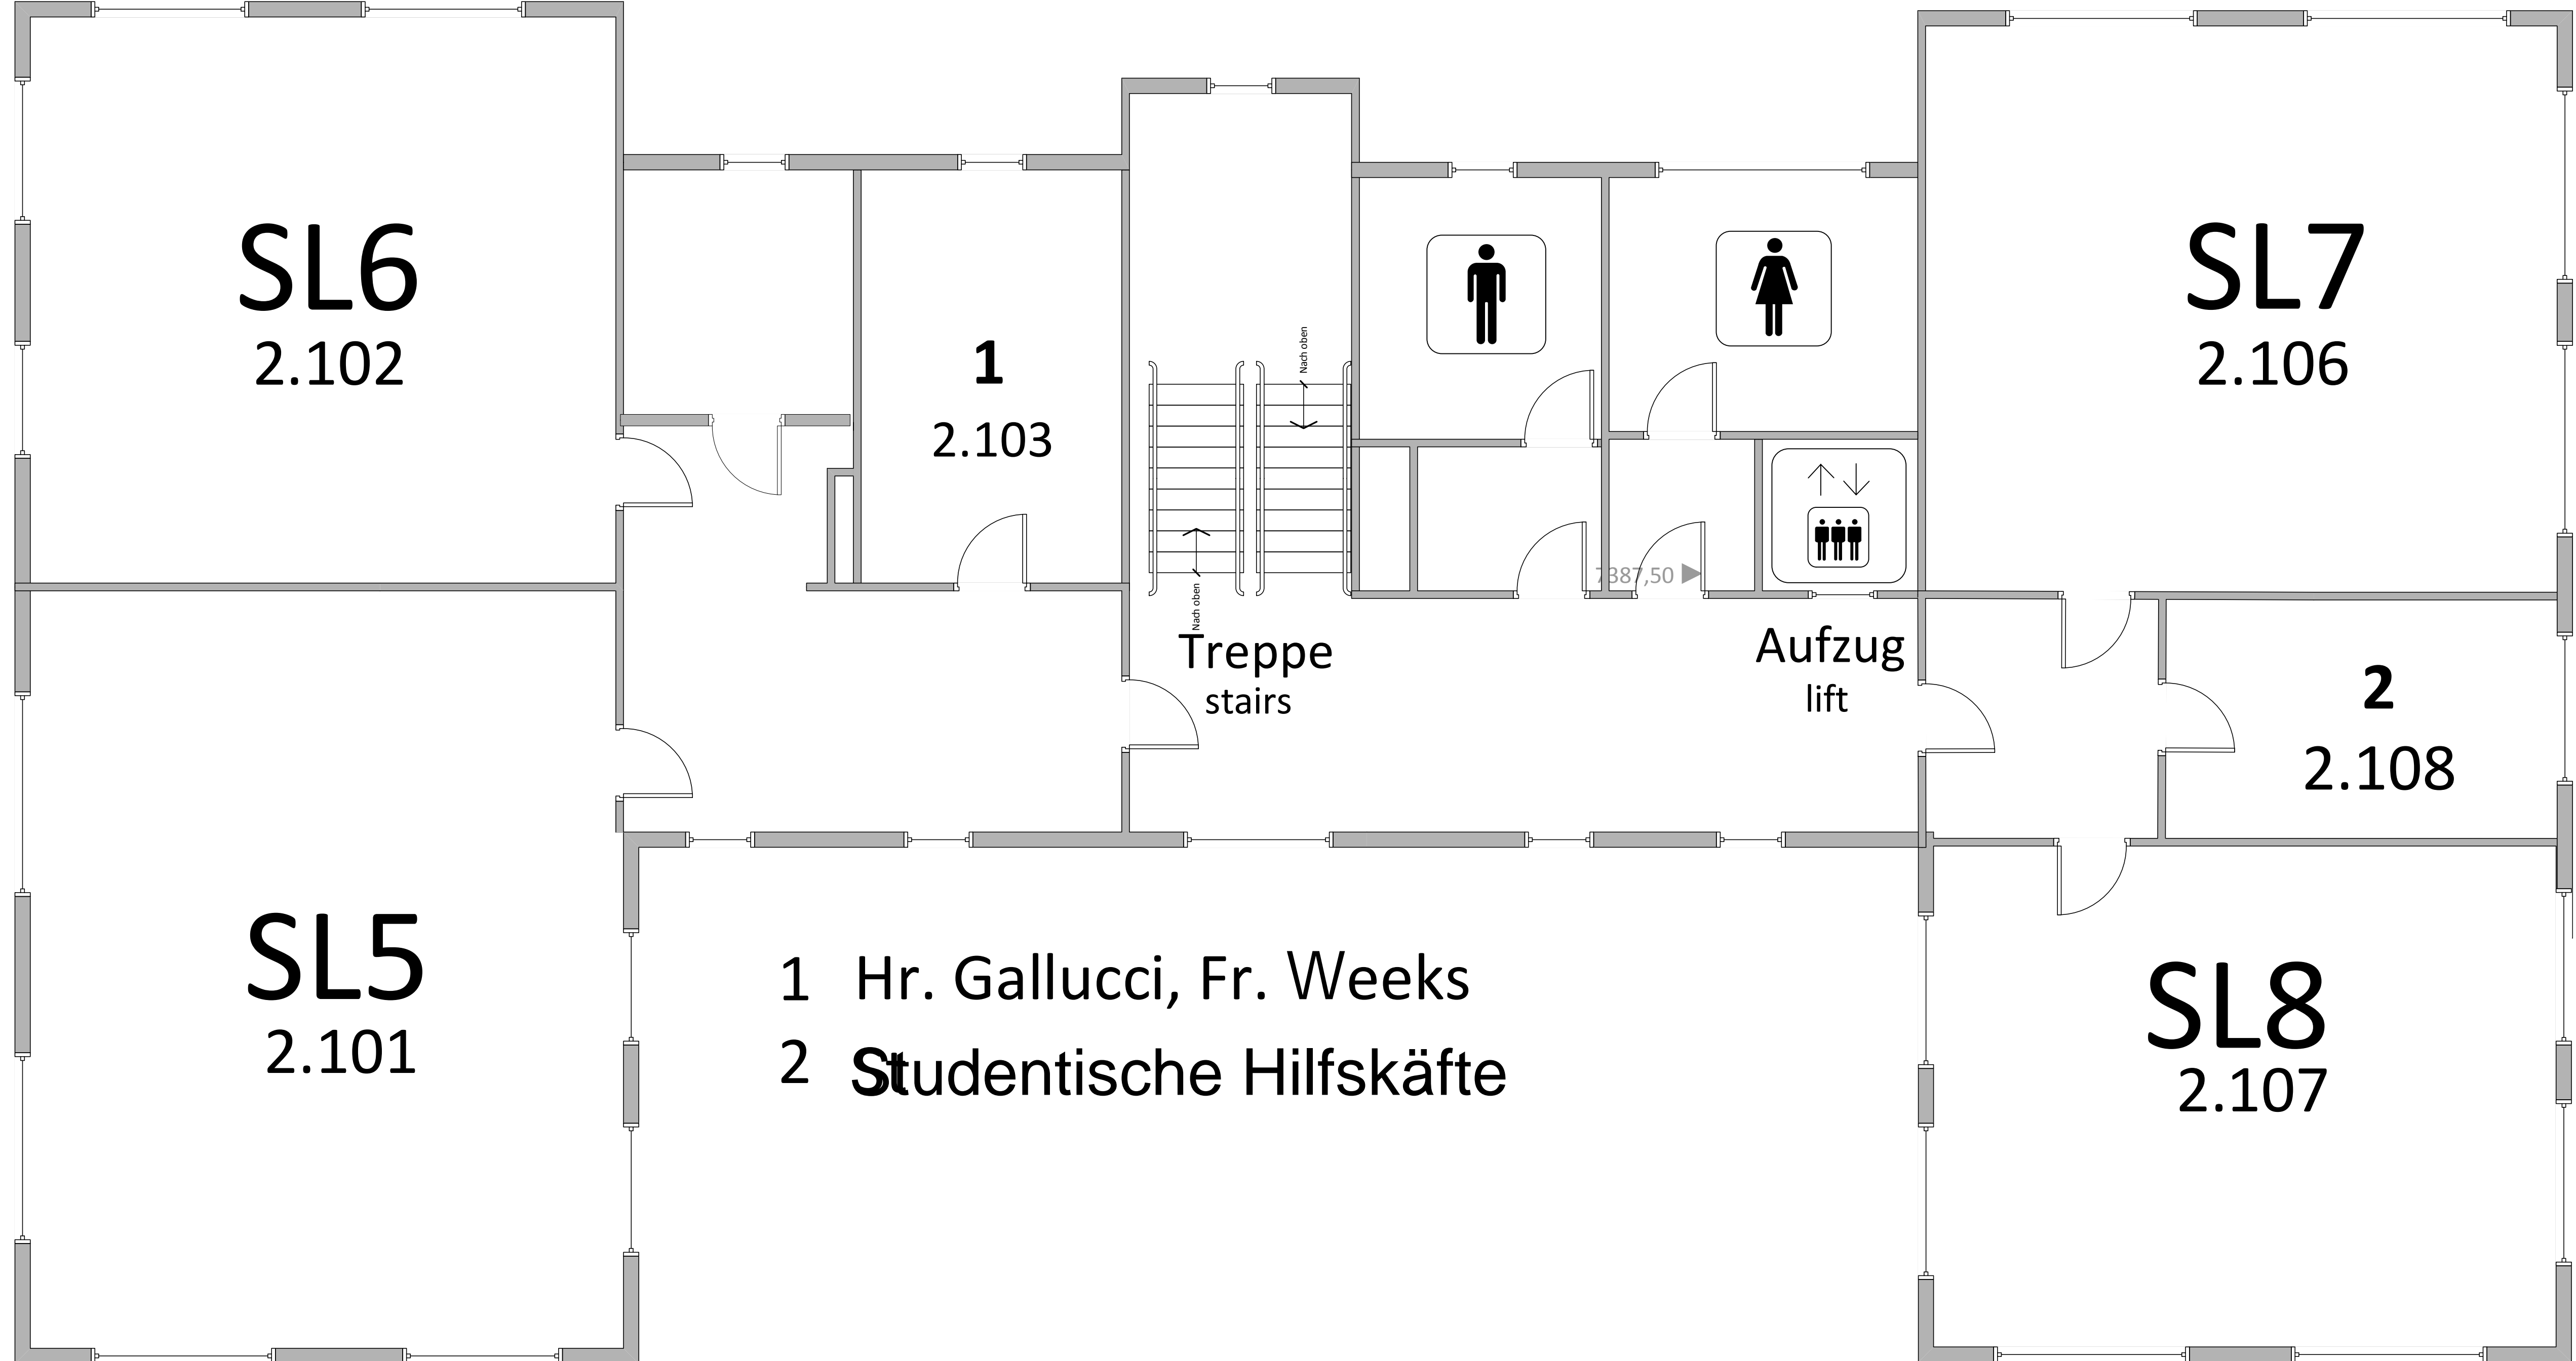

- 9 Hr. Bögel
- 10 **Kopierraum**
- 11 Besprechungszimmer

1. OG

- 1 Fr. Mohagheghi, Fr. Gisler
- 2 Fr. Reggio, Fr. Thomas, Hr. Park, Hr. Stamatopoulos
- 3 Fr. Bréhinier
- 4 Fr. Dr. Neuroth-Hartmann
- 5 Fr. Dr. Broermann
- 6 **Behindertengerechtes WC / Wickeltisch**

2. OG

SL6
2.102

1
2.103

SL7
2.106

Treppe
stairs

Aufzug
lift

2
2.108

SL5
2.101