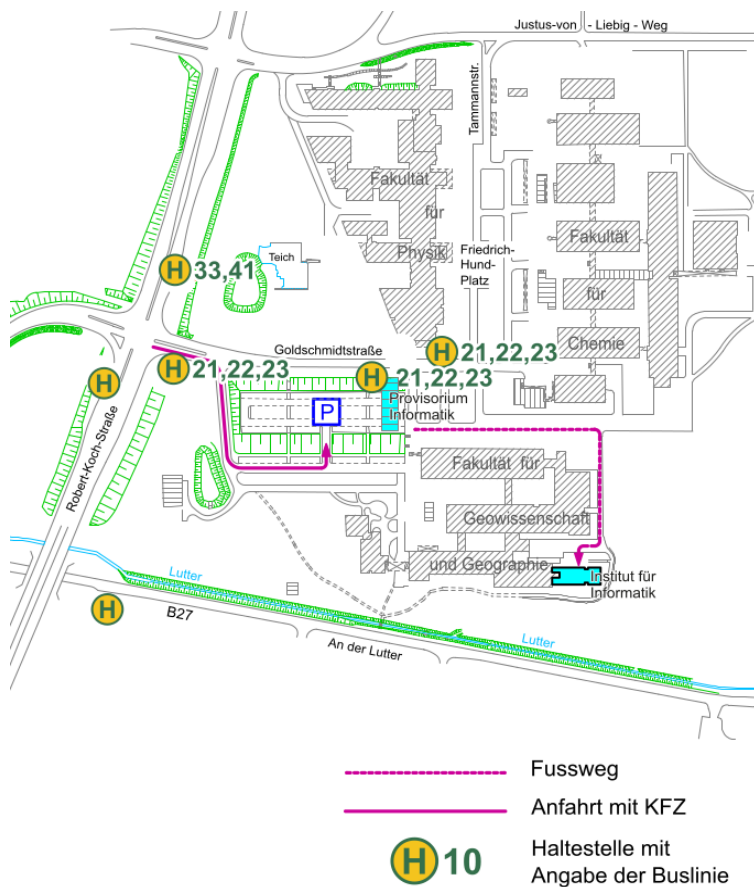

Anfahrt

Adresse:

Institut für Informatik
Goldschmidtstr. 7
37077 Göttingen Deutschland

Telefon: +49(551) 39-172000

Fax: +49(551)39-14403

E-Mail:office@cs.uni-goettingen.de

Mit dem Auto:

Die Stadt Göttingen befindet sich in der Mitte Deutschlands, am südlichen Ende des Bundeslandes Niedersachsen. Göttingen liegt direkt an der Nord-Süd-Hauptverkehrsachse, so dass es leicht mit dem Auto über die Autobahn A7 und über die Bundesstraße B3 und B27 oder mit dem Zug und Flugzeug zu erreichen ist. Es gibt mehrere direkte Zugverbindungen von Göttingen nach Hamburg, Hannover, Berlin, Frankfurt und München.

Mit dem Bus:

Es gibt zwei Busstationen auf dem Nordcampus: Tammannstraße und Goldschmidtstraße. Beide Stationen sind fußläufig vom Institut gelegen.

Folgende Linien fahren zum Nordcampus:

- 21, 22 Richtung Nikolausberg oder
- 41 Richtung Weende-Ost

Die Fahrpläne findet man auf der [Webseite](http://www.goevb.de) (www.goevb.de) der Göttinger Verkehrsbetriebe.

Sollten Sie einen bestimmten Raum suchen, schauen Sie gerne bei [GrasGeo](http://lageplan.uni-goettingen.de/?piz=2412) (lageplan.uni-goettingen.de/?piz=2412) nach. Dort sind alle Räume der Universität verzeichnet.