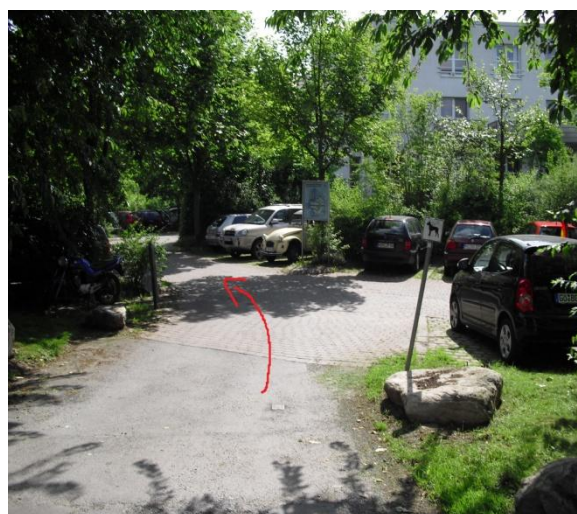

## Anfahrtsbeschreibung

Von der Robert-Koch-Straße gelangt man entweder über den Justus-Liebig-Weg oder über die Otto-Hahn-Straße in den Kellnerweg.

Das Sensorik-Labor befindet sich im Erdgeschoss des rot markierten Gebäudes. Der Eingang befindet sich auf der Westseite.

Wenn Sie das Gebäude betreten haben, halten Sie sich rechts und nach der Glastür gehen Sie links in den Gang. Hinter der 2. Tür auf der linken Seite befindet sich das Sensorik-Labor.

Biegen Sie von Göttingen kommend **rechts** in den **Justus-von-Liebig-Weg** ab. Biegen Sie dann bei der ersten Möglichkeit nach **links** in den **Hans- Adolf-Krebs-Weg** ab!

Biegen Sie **vor der Polizei rechts** ab und folgen der Straße, bis Sie den Parkplatz erreichen. Fahren Sie nach **links**.

Auf der **linken Seite** sehen Sie ein Schild und eine Treppe. Suchen Sie sich einen Parkplatz und gehen die Treppe hinauf!