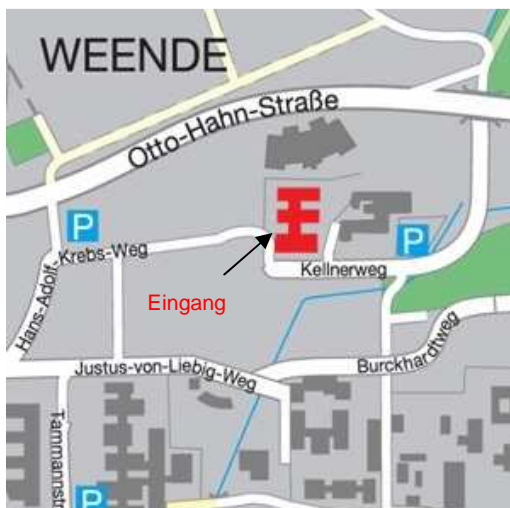

## Anfahrtsbeschreibung

Von der Robert-Koch-Straße gelangt man entweder über den Justus-Liebig-Weg oder über die Otto-Hahn-Straße in den Kellnerweg.

Das Sensorik-Labor befindet sich im Erdgeschoss des rot markierten Gebäudes. Der Eingang befindet sich auf der Westseite.

Wenn Sie das Gebäude betreten haben, halten Sie sich rechts und nach der Glastür gehen Sie links in den Gang. Hinter der 2. Tür auf der linken Seite befindet sich das Sensorik-Labor.

Biegen Sie von Göttingen kommend **rechts** in den **Justus-von-Liebig-Weg** ab. Biegen Sie dann bei der ersten Möglichkeit nach **links** in den **Hans- Adolf-Krebs-Weg** ab!

Biegen Sie **vor der Polizei rechts** ab und folgen der Straße, bis Sie den Parkplatz erreichen. Fahren Sie nach **links**.

Auf der **linken Seite** sehen Sie ein Schild und eine Treppe. Suchen Sie sich einen Parkplatz und gehen die Treppe hinauf!