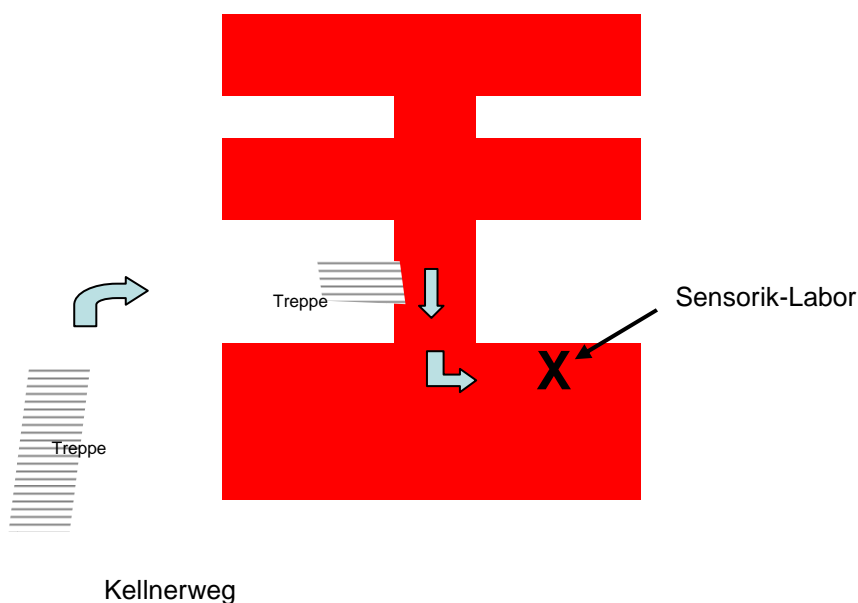

## Anfahrtsbeschreibung

Von der Robert-Koch-Straße gelangt man entweder über den Justus-Liebig-Weg oder über die Otto-Hahn-Straße in den Kellnerweg.

Das Sensorik-Labor befindet sich im Erdgeschoss des rot markierten Gebäudes. Der Eingang befindet sich auf der Westseite.

Wenn Sie das Gebäude betreten haben, halten Sie sich rechts und nach der Glastür gehen Sie links in den Gang. Hinter der 2. Tür auf der linken Seite befindet sich das Sensorik-Labor.

Biegen Sie von Göttingen kommend **rechts** in den **Justus-von-Liebig-Weg** ab. Biegen Sie dann bei der ersten Möglichkeit nach **links** in den **Hans- Adolf-Krebs-Weg** ab!

Biegen Sie **vor der Polizei rechts** ab und folgen der Straße, bis Sie den Parkplatz erreichen. Fahren Sie nach **links**.

Auf der **linken Seite** sehen Sie ein Schild und eine Treppe. Suchen Sie sich einen Parkplatz und gehen die Treppe hinauf!