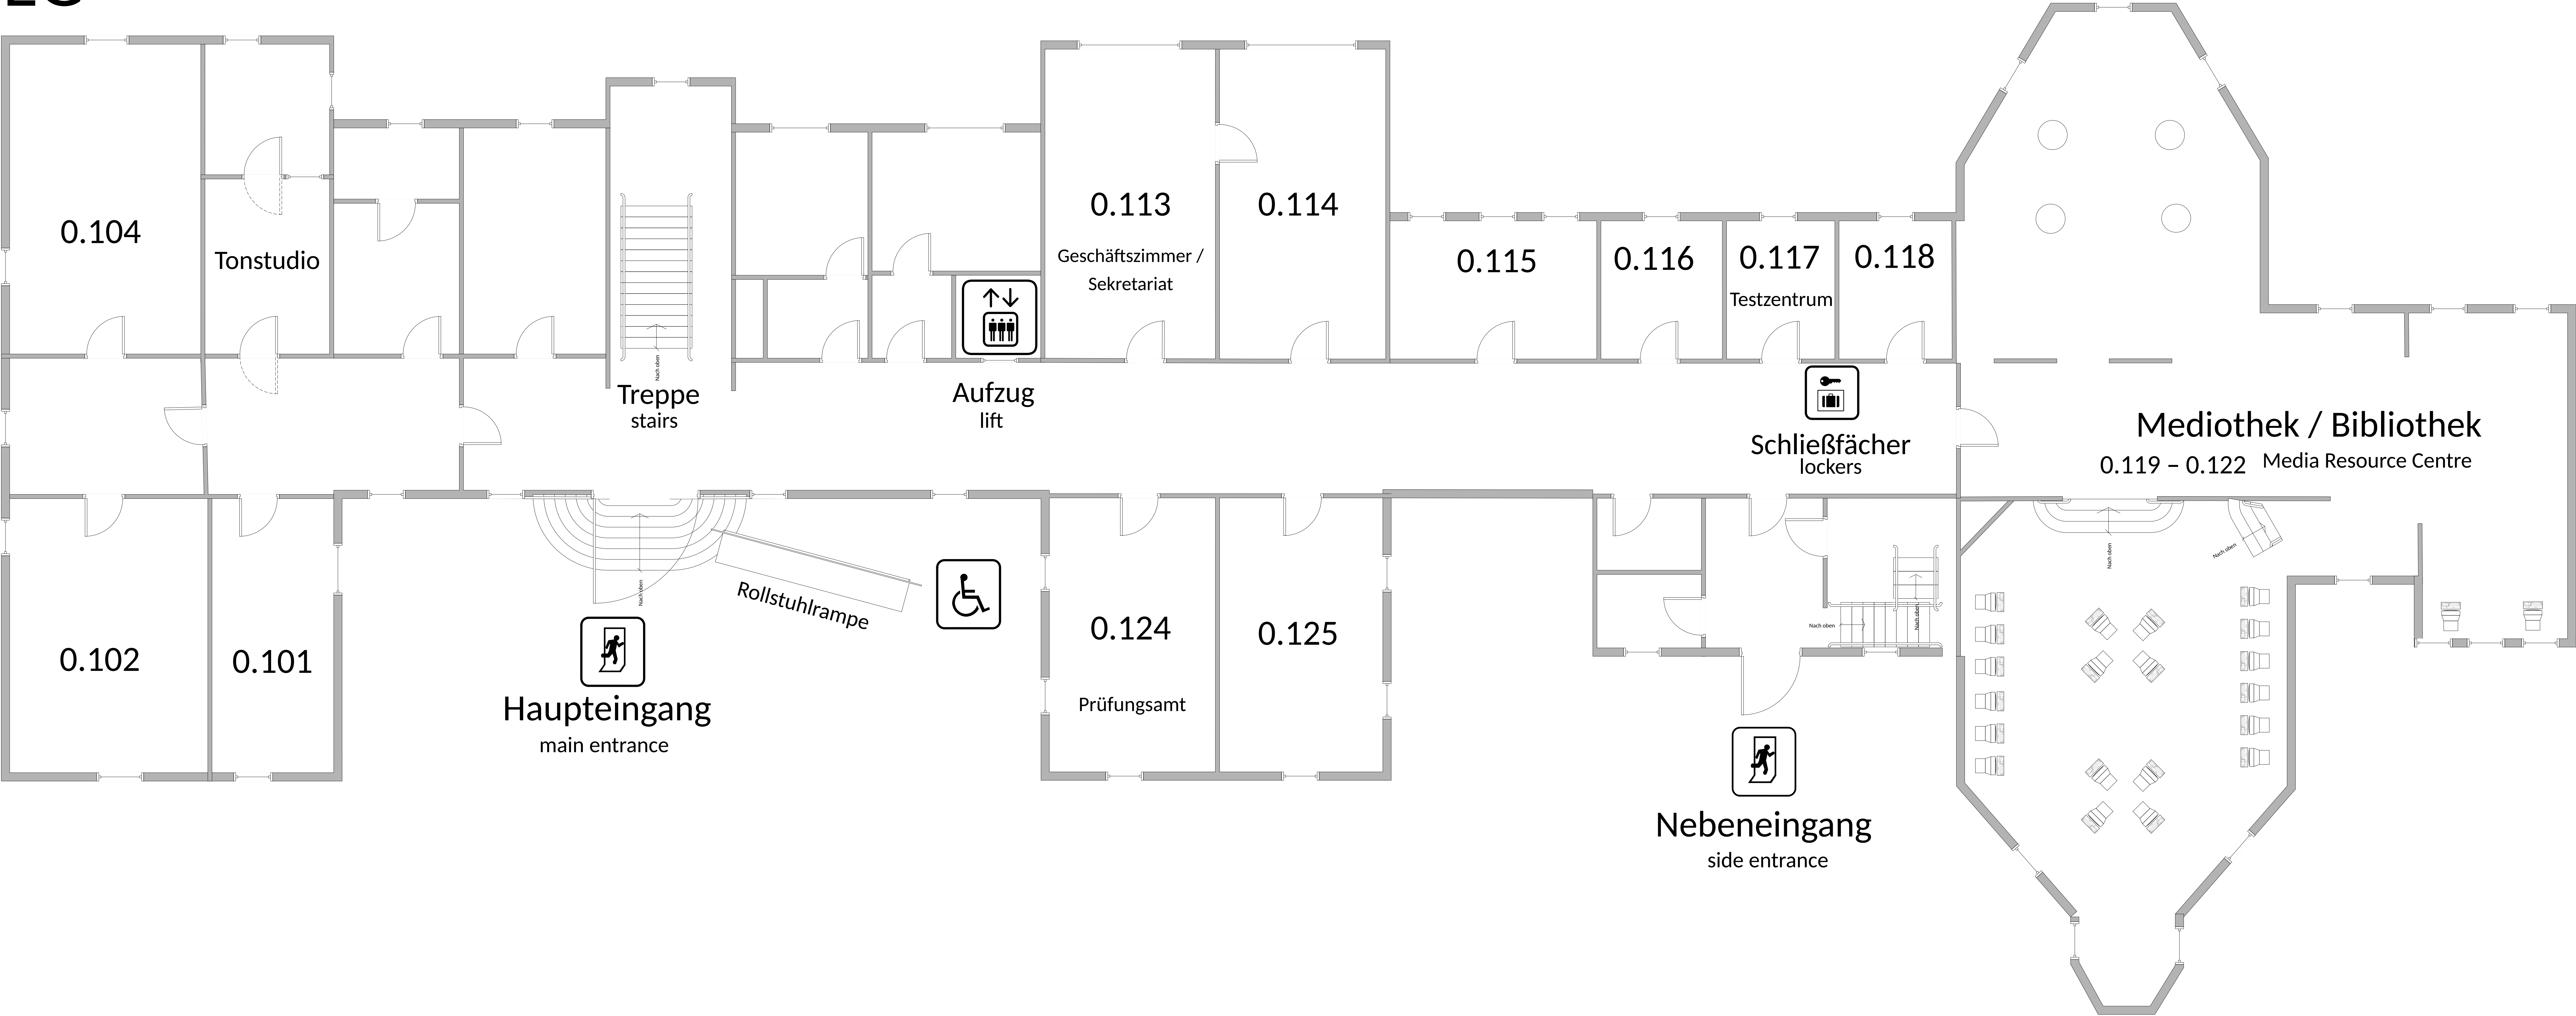

EG

0.104

Tonstudio

Treppe
stairs

Aufzug
lift

0.113

Geschäftszimmer /
Sekretariat

0.114

0.102

0.101

Haupteingang
main entrance

Rollstuhlrampe

0.124

Prüfungsamt

0.125

Nebeneingang
side entrance

2.101

ZESS 2.4

2.107

3. OG

ZESS 3.2

3.102

3.103

WC
für alle
incl. Urinal